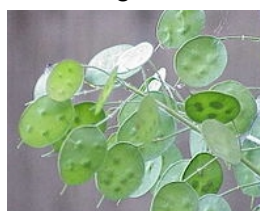

Planten melkdistel, judaspenning, boterbloem, klaproos

melkdistel
hoogte: 30 – 200 cm
bloeitijd: jul – nov

melkdistel bloem
bloeitijd: jul – nov
bloemgrootte: 1 – 3 cm

melkdistel blad

klaproos tekening

scherpe boterbloem tekening

melkdistel tekening

judaspenning
hoogte: 50 – 80 cm
bloeitijd: apr – jun

judaspenning bloem
bloeitijd: apr – jun
bloemgrootte: 2,5 – 3 cm

zaad-
dozen
3 – 6 cm
groot

judaspenning
blad

Planten melkdistel, judaspenning, boterbloem, klaproos

scherpe boterbloem
hoogte: 30 – 90 cm
bloeitijd: mei – okt

scherpe boterbloem bloem
bloeitijd: mei – okt
bloemgrootte: 2 – 3 cm

scherpe boterbloem blad

klaproos
hoogte: 20 – 60 cm
bloeitijd: mei – jul

klaproos bloem
bloeitijd: mei – jul
bloemgrootte: 7 – 10 cm